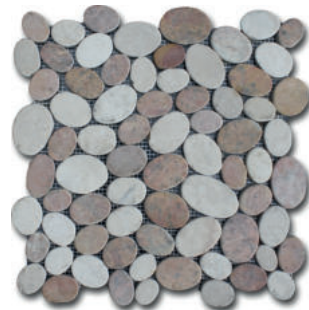

Color variation occurs naturally in stone

White
TMO 001

Grey
TMO 002

Pink
TMO 003

Light Grey
TMO 004

Mix Grey - White
TMO 005

Mix Pink - White
TMO 006

Specifications